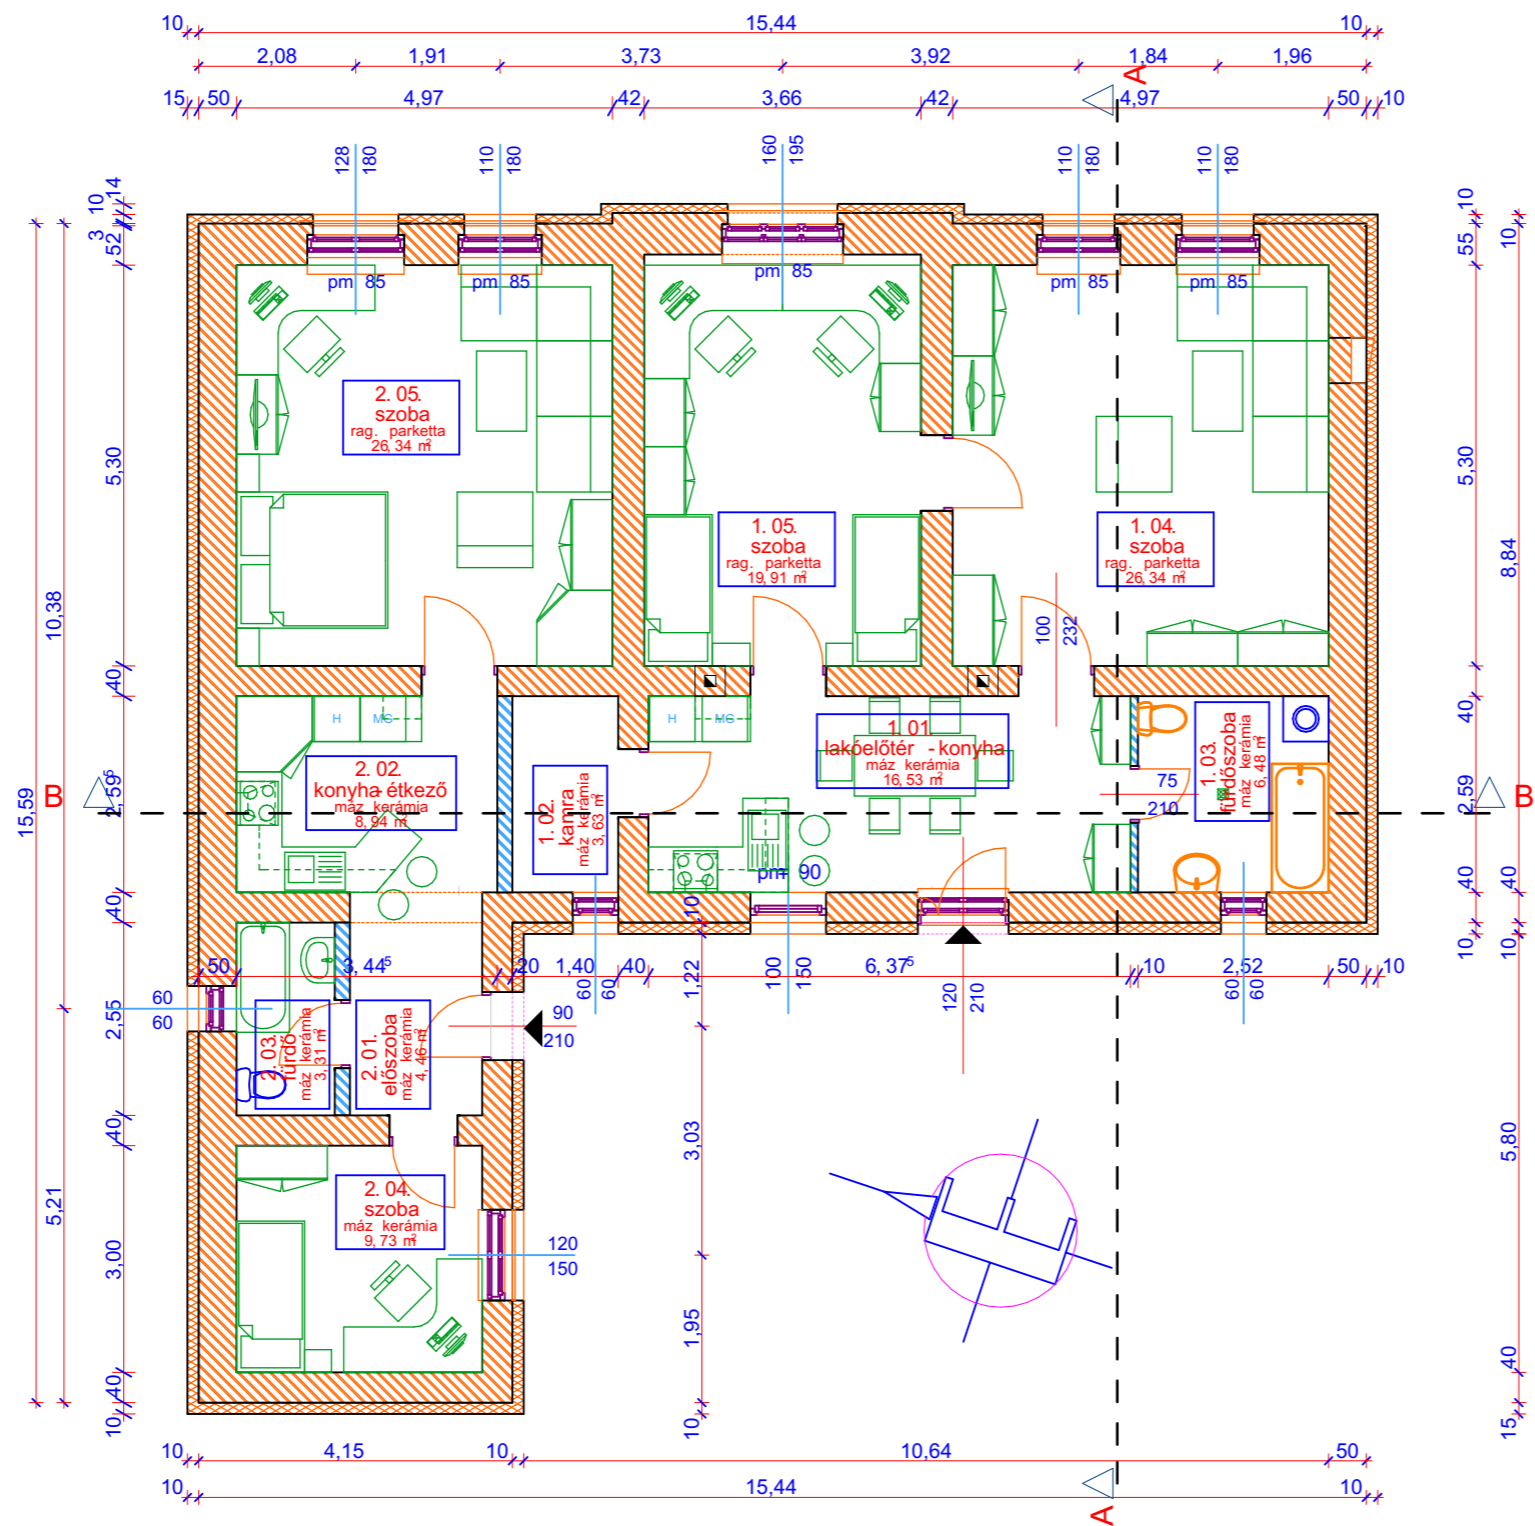

Röszei út

Helyiség neve	Padióburkolat	alapterület
1-es lakás		
1 01 lakóelőtér - konyha	máz kerámia	16,53
1 02 kamra	máz kerámia	3,63
1 03 fürdőszoba	máz kerámia	6,48
1 04 szoba	rag. parketta	26,34
1 05 szoba	rag. parketta	19,91
		72,89 m²
2-es lakás		
2 01 előszoba	máz kerámia	4,46
2 02 konyha-étkező	máz kerámia	8,94
2 03 fürdő	máz kerámia	3,31
2 04 szoba	máz kerámia	9,73
2 05 szoba	rag. parketta	26,34
		52,78 m²
		125,67 m²